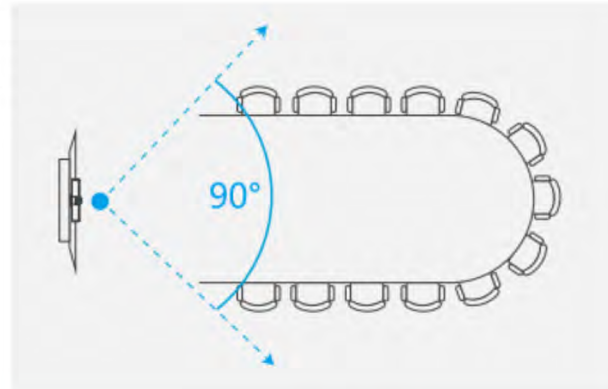

Fácil de configurar y de usar

Gracias al concepto todo en uno, la instalación es inmediata: conectar la alimentación, el cable HDMI al monitor, conectar MyTeam a internet -cable o por Wi-Fi-, y de manera opcional, el Micrófono/Altavoz por USB (No necesario para distancia inferiores a 5 metros entre el ponente/s y MyTeam).